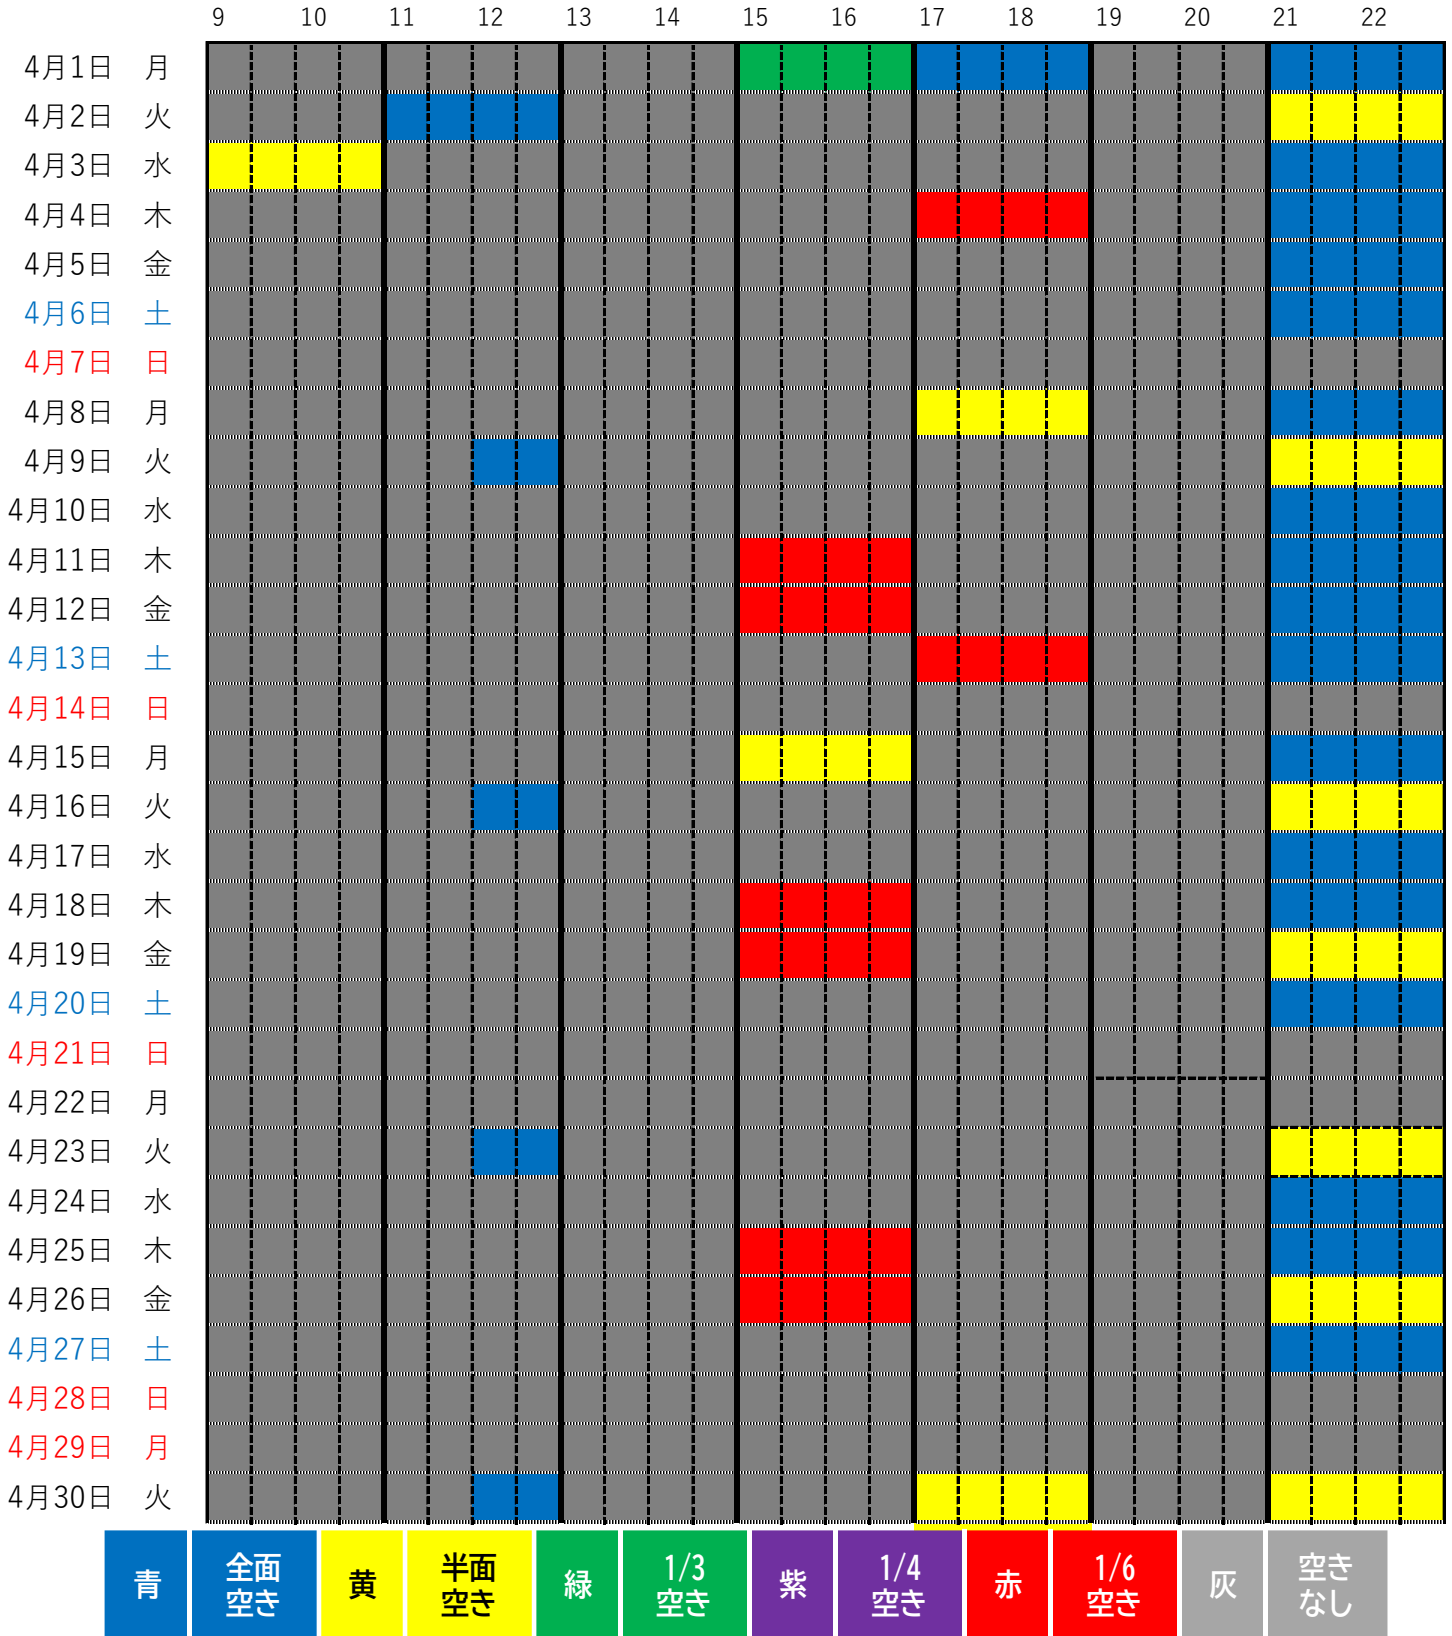

競技場 空き状況 (2024年4月)

※4月10日・17日・24日（水）競技場11時～13時は卓球教室の為、卓球1面のみ利用可能です。

4/22（月）は休館日になります。

体育室 空き状況 (2024年4月)

	9	10	11	12	13	14	15	16	17	18	19	20	21	22
4月1日 月	青	青	青	青	青	青	青	青	青	灰	灰	灰	青	青
4月2日 火	青	青	灰	灰	灰	灰	青	青	灰	灰	灰	灰	青	青
4月3日 水	青	青	灰	灰	青	青	灰	灰	灰	灰	青	青	青	青
4月4日 木	灰	灰	青	青	青	青	灰	灰	灰	灰	灰	灰	青	青
4月5日 金	灰	灰	灰	灰	青	青	灰	灰	灰	灰	灰	灰	青	青
4月6日 土	灰	灰	灰	灰	灰	灰	青	青	灰	灰	灰	灰	青	青
4月7日 日	灰	灰	灰	灰	灰	灰	灰	灰	灰	灰	灰	灰	灰	灰
4月8日 月	灰	灰	灰	灰	灰	灰	灰	灰	灰	灰	灰	灰	青	青
4月9日 火	灰	灰	灰	灰	灰	灰	青	青	灰	灰	灰	灰	青	青
4月10日 水	灰	灰	灰	灰	灰	灰	灰	灰	灰	灰	青	青	青	青
4月11日 木	灰	灰	灰	灰	灰	灰	灰	灰	灰	灰	灰	灰	青	青
4月12日 金	灰	灰	灰	灰	灰	灰	灰	灰	灰	灰	灰	灰	青	青
4月13日 土	灰	灰	灰	灰	灰	灰	灰	灰	灰	灰	灰	灰	青	青
4月14日 日	灰	灰	灰	灰	灰	灰	灰	灰	灰	灰	灰	灰	灰	灰
4月15日 月	灰	灰	青	青	青	青	青	青	灰	灰	灰	灰	青	青
4月16日 火	灰	灰	灰	灰	灰	灰	青	青	灰	灰	灰	灰	青	青
4月17日 水	灰	灰	灰	灰	灰	灰	灰	灰	灰	灰	青	青	青	青
4月18日 木	灰	灰	灰	灰	灰	灰	灰	灰	灰	灰	灰	灰	青	青
4月19日 金	灰	灰	灰	灰	灰	灰	灰	灰	灰	灰	灰	灰	青	青
4月20日 土	灰	灰	灰	灰	灰	灰	灰	灰	灰	灰	青	青	青	青
4月21日 日	灰	灰	灰	灰	灰	灰	灰	灰	灰	灰	灰	灰	灰	灰
4月22日 月	灰	灰	灰	灰	灰	灰	灰	灰	灰	灰	灰	灰	灰	灰
4月23日 火	灰	灰	灰	灰	灰	灰	青	青	灰	灰	灰	灰	青	青
4月24日 水	灰	灰	灰	灰	灰	灰	灰	灰	灰	灰	青	青	青	青
4月25日 木	灰	灰	灰	灰	灰	灰	灰	灰	灰	灰	灰	灰	青	青
4月26日 金	灰	灰	灰	灰	灰	灰	灰	灰	灰	灰	灰	灰	青	青
4月27日 土	灰	灰	灰	灰	灰	灰	灰	灰	灰	灰	青	青	青	青
4月28日 日	灰	灰	灰	灰	灰	灰	灰	灰	青	青	青	青	灰	灰
4月29日 月	灰	灰	灰	灰	灰	灰	青	青	青	青	青	青	灰	灰
4月30日 火	灰	灰	灰	灰	灰	灰	青	青	青	青	青	青	青	青