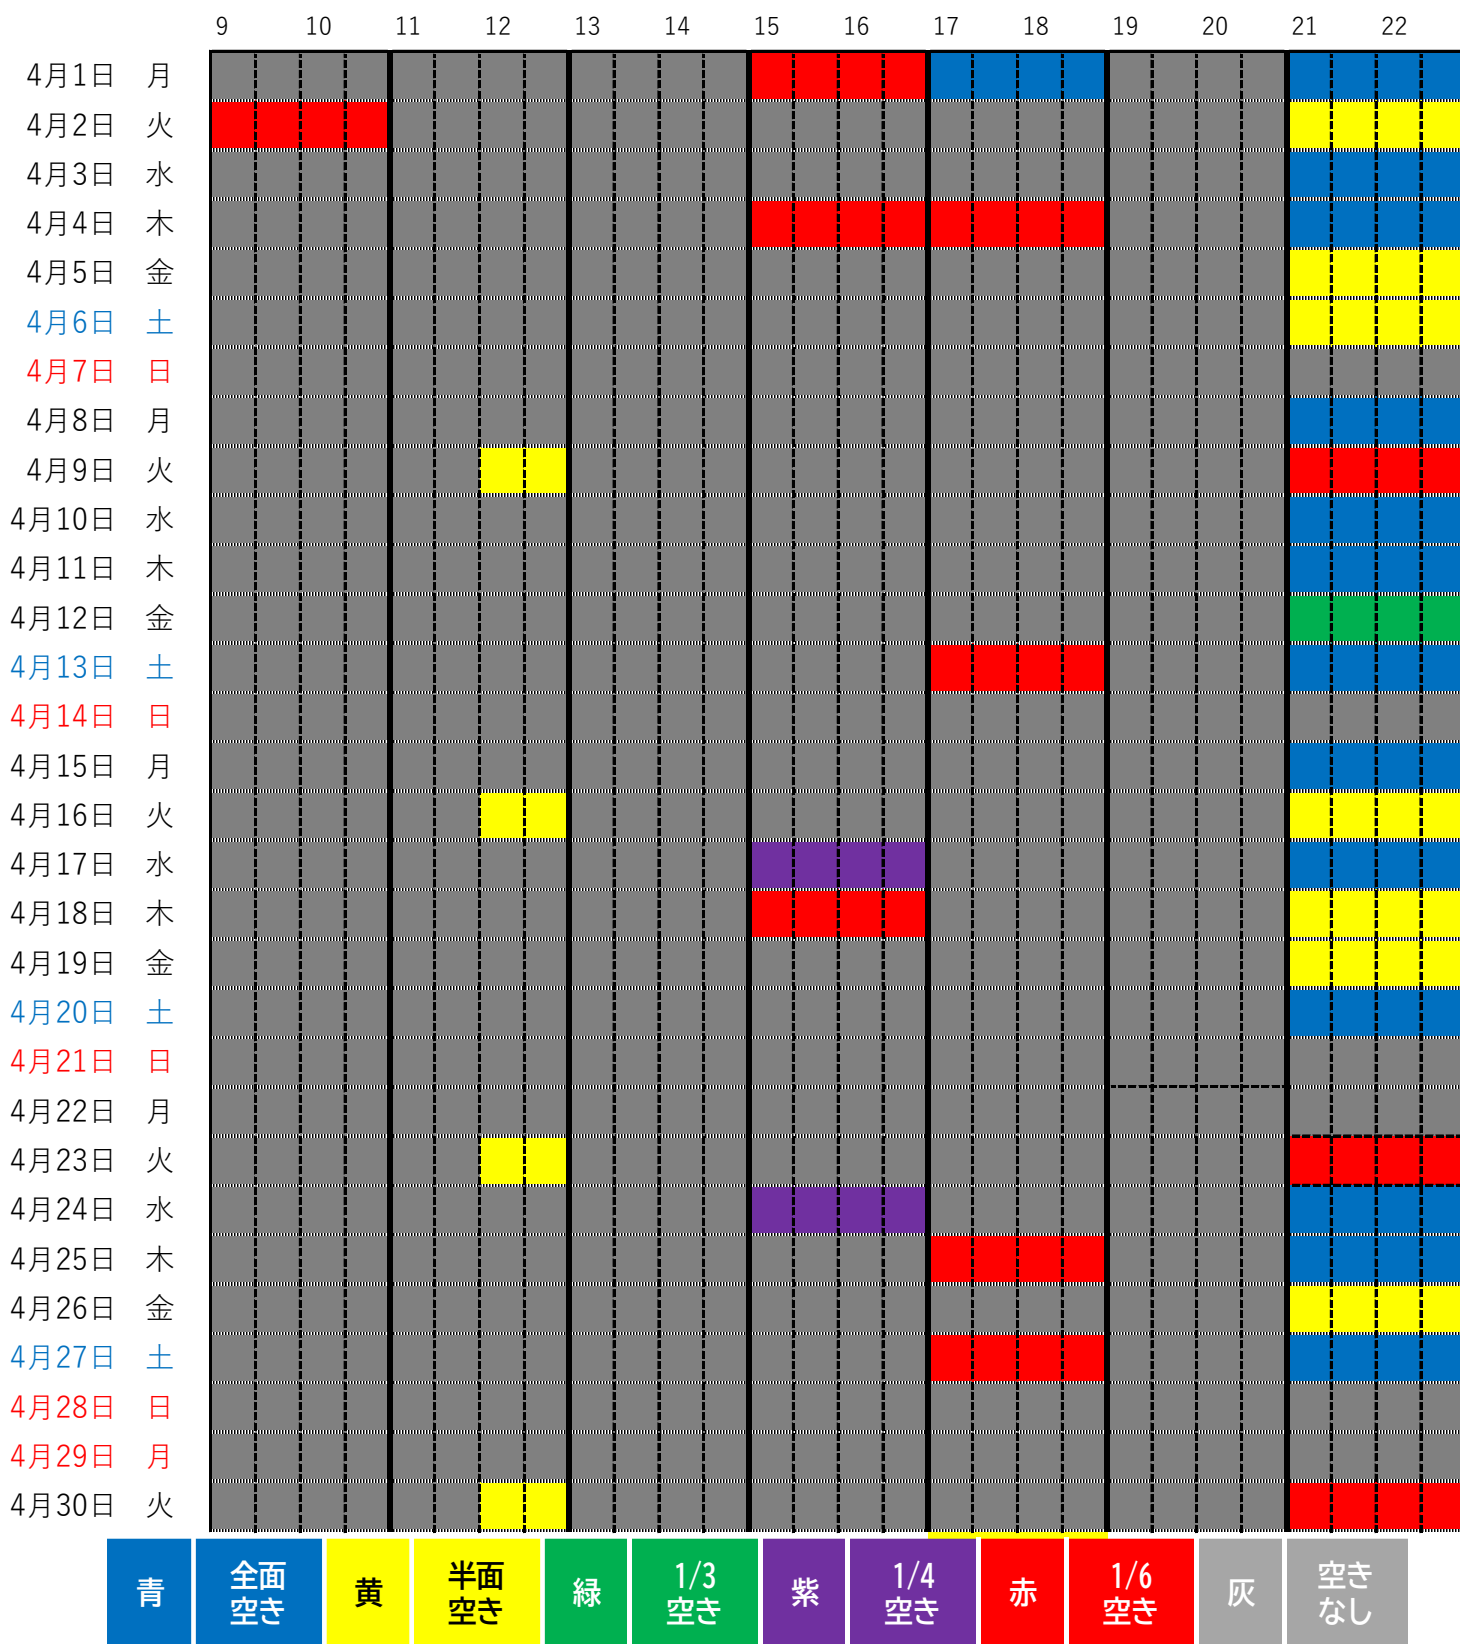

競技場 空き状況 (2024年4月)

2/12(月) 21:00 更新

4/22 (月) は休館日になります。

体育室 空き状況 (2024年4月)

2/12(月) 21:00 更新

	9	10	11	12	13	14	15	16	17	18	19	20	21	22
4月1日 月					青	青	青	青					青	青
4月2日 火														
4月3日 水	青	青									青	青		
4月4日 木					青	青								
4月5日 金														
4月6日 土							青	青						
4月7日 日														
4月8日 月													青	青
4月9日 火													青	青
4月10日 水													青	青
4月11日 木													青	青
4月12日 金													青	青
4月13日 土													青	青
4月14日 日														
4月15日 月			青	青			青	青					青	青
4月16日 火													青	青
4月17日 水											青	青	青	青
4月18日 木													青	青
4月19日 金													青	青
4月20日 土											青	青	青	青
4月21日 日														
4月22日 月														
4月23日 火													青	青
4月24日 水													青	青
4月25日 木													青	青
4月26日 金													青	青
4月27日 土													青	青
4月28日 日									青	青				
4月29日 月								青	青	青				
4月30日 火							青	青	青	青			青	青